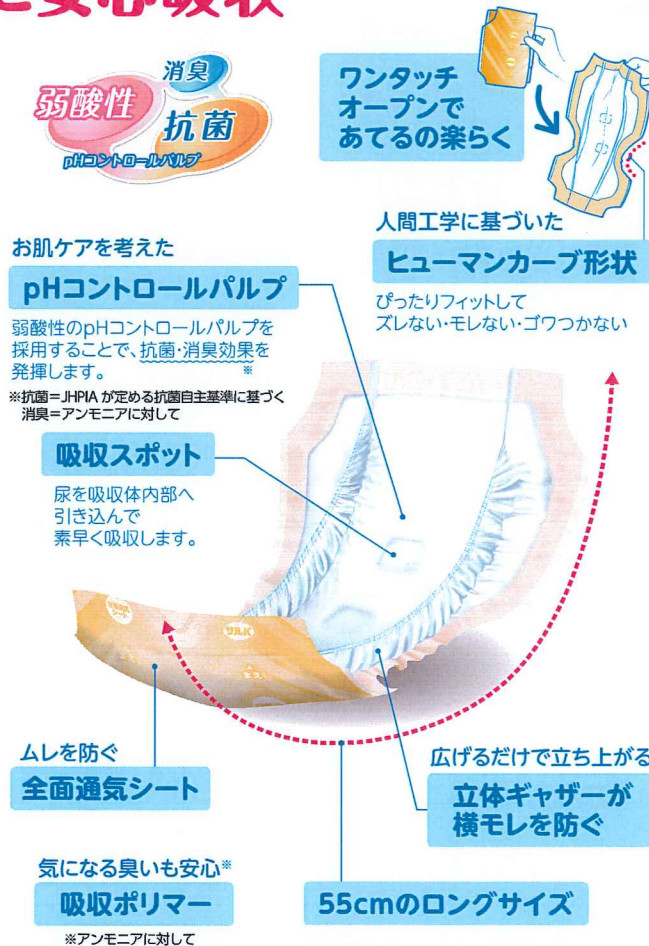

横モレを防ぐ 立体ギャザー

気になる臭いも安心*
吸収ポリマー
※アンモニアに対して

消臭 弱酸性 抗菌
pHコントロールパルプ

お肌ケアを考えた
pHコントロールパルプ
弱酸性のpHコントロールパルプを採用することで、抗菌・消臭効果を発揮します。

※抗菌=JHPIAが定める抗菌自主基準に基づく
消臭=アンモニアに対して

ズレ防止テープ付き

新商品情報

【笑顔がいいね。サルバあんしん尿とりパッド】
スーパーワイド 45枚

歩ける・座れる・寝たままの方に

■商品特長

- ①あてるのが楽なワンタッチオープン機能。パッドのたたみ方を工夫することであてやすさだけでなく、モレも防ぎます。
- ②お肌ケアを考えた弱酸性のpHコントロールパルプ使用。抗菌消臭効果も発揮します。
- ③選びやすい、状態別アイコンを前面に配置。どんな時に使う商品なのかを明確に表現。
- ④吸収スピードにこだわり、尿の戻りを極力抑えた吸収体によりモレ・ムレを防ぎます。

おむつ交換がカンタンで楽しく
うす型なのに安心吸収

デザインコンセプト

- ①店頭で商品を見つけやすい規格別カラー。
- ②吸収回数を正面に配置し、見やすくしました。
- ③パッケージには「さわやかな公園の木漏れ日」のイメージをあしらいました。

製品情報

★種類(タイプ)	パンツタイプ					
★製品名称	いいね。サルバうす型やわらかパンツ				いいね。サルバ長時間あんしんパンツ	
★製品規格	M-L サイズ2枚	L-LL サイズ2枚	M-L サイズ22枚	L-LL サイズ22枚	M-L サイズ16枚	L-LL サイズ14枚
★適応ウエストサイズ	60cm～95cm	80cm～125cm	60cm～95cm	80cm～125cm	60cm～95cm	80cm～125cm
★吸収量(1回分=150mlとして)	約2回分	約2回分	約2回分	約2回分	約5回分	約5回分
★製品						

★種類(タイプ)	尿とりパッド		
★製品名称	いいね。サルバあんしん尿とりパッド		
★製品規格	男性用 60枚	女性用 60枚	ワイド 45枚
★適応ウエストサイズ	—	—	—
★吸収量(1回分=150mlとして)	約2回分	約2回分	約4回分
★製品			

問い合わせ先

〒183-0005 東京都府中市若松町 1-38-1

株式会社 サンドラッグ

TEL 042-369-6411 (代表)